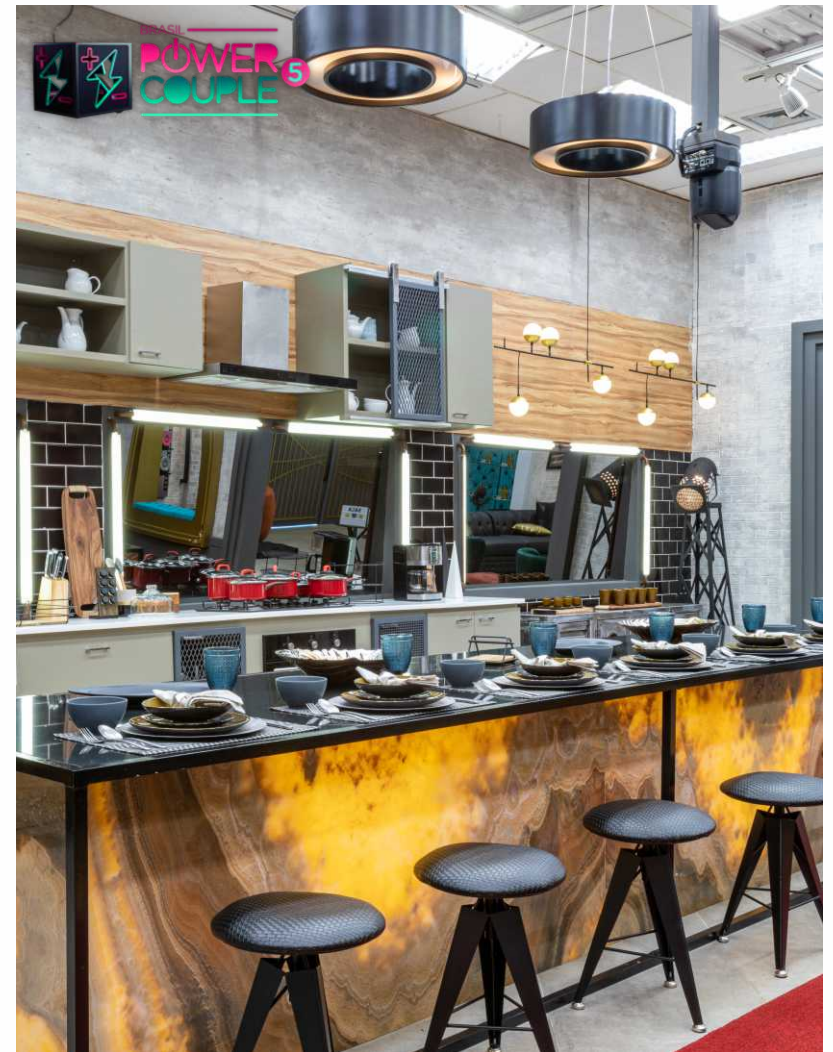

Ref. 5430 (48W - 1685lm) A.160cm L.21cm P.13cm

Colunas Wave

● 01. Imbuia

Ref. 5422 (30W - 1078lm) A.160cm L.30cm P.05cm

● 01. Imbuia

Ref. 5423 (30W - 1078lm) A.35cm L.19cm P.13cm

Referência 5323 - Madeira imbuia