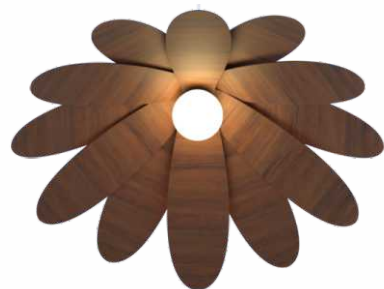

Referência 1210 - Madeira freijó

Pendentes Lírio

01. Imbuia

Ref. 1200 (1x E-27) A.40cm L.40cm P.40cm

01. Imbuia

Ref. 1205 (1x G9) A.15cm L.55cm P.55cm
Ref. 1206 (1x E-27) A.18cm L.75cm P.75cm

02. Freijó

Ref. 1210 (1x E-27) A.28cm L.43cm P.43cm

01. Imbuia

Ref. 1212 (1x E-27) A.28cm L.43cm P.43cm

● 01. Imbuia

Ref. 1208 (1x E-27) A.18cm D.45cm

● 01. Imbuia

Ref. 1215 (1x E-27) A.25cm D.100cm

● 02. Freijó

Ref. 985 (1x E-27) A.15cm L.18cm P.18cm