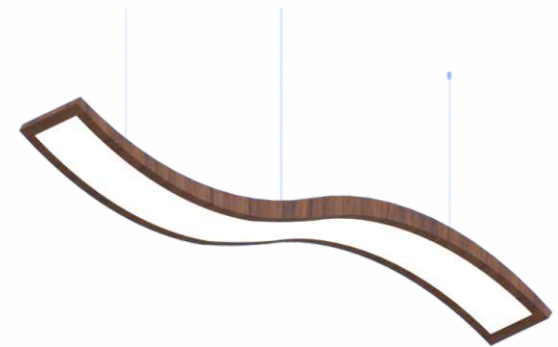

● 01. Imbuia
Ref. 363 (21W - 741lm) A.62cm L.24cm

● 01. Imbuia
Ref. 360 (21W - 741lm) A.20cm L.110cm P.25cm