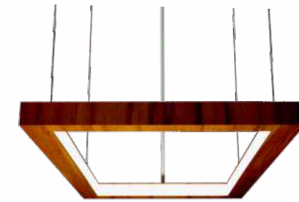

● 01. Imbuia

Ref. 880 (34W - 1213lm) A.04cm L.30cm P.60cm
Ref. 881 (40W - 1415lm) A.04cm L.35cm P.70cm
Ref. 882 (46W - 1617lm) A.04cm L.40cm P.80cm
Ref. 883 (49W - 1752lm) A.04cm L.45cm P.90cm
Ref. 884 (57W - 2022lm) A.04cm L.50cm P.100cm
Ref. 885 (67W - 2359lm) A.04cm L.60cm P.120cm