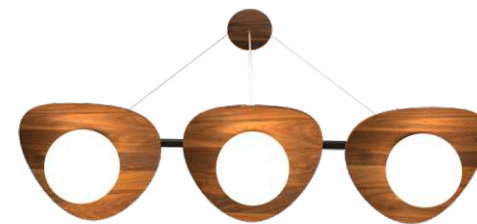

Referência L102 - Cor preta

Referência 1306 - Madeira imbuia

01. Imbuia

Ref. 1306 (2x E-27) A.65cm L.30cm P.33cm

01. Imbuia

Ref. 1310 (3x E-27) A.18cm L.100cm P.29cm

01. Imbuia

Ref. 1303 (2x E-27) A.110cm L.109cm P.29cm