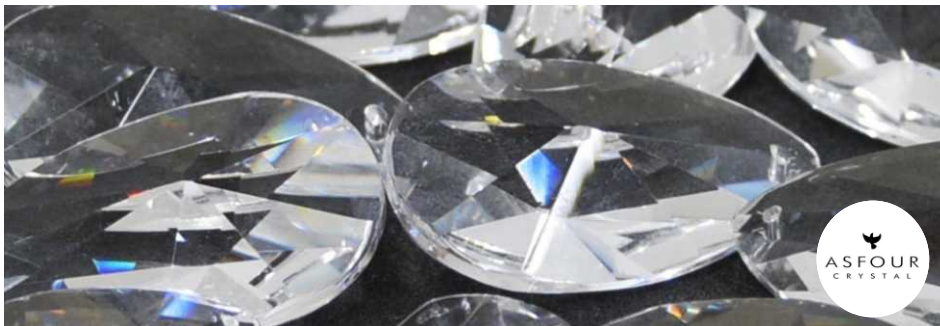

03. CRISTAIS

Brilho atemporal, direto do Egito.

Originários do Egito, nossos produtos são feitos com cristais Asfour de alta qualidade, que refletem um brilho translúcido incomparável, garantindo exclusividade e beleza.