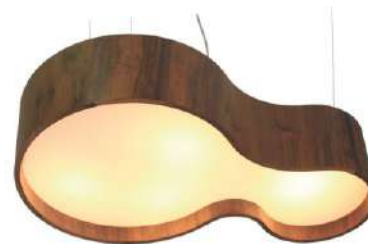

Lagoon

Referência	Altura	Largura	Profundidade
530	21 cm	81 cm	56 cm
540	21 cm	100 cm	70 cm
550	21 cm	119 cm	84 cm

Lagoon

Referência	Altura	Largura	Profundidade
1550	21 cm	120 cm	100 cm
201	21 cm	85 cm	70 cm

Lagoon

Referência	Altura	Largura	Profundidade
510	21 cm	73 cm	44 cm
520	21 cm	84 cm	52 cm

Lagoon

Referência	Altura	Largura	Profundidade
490	21 cm	120 cm	80 cm