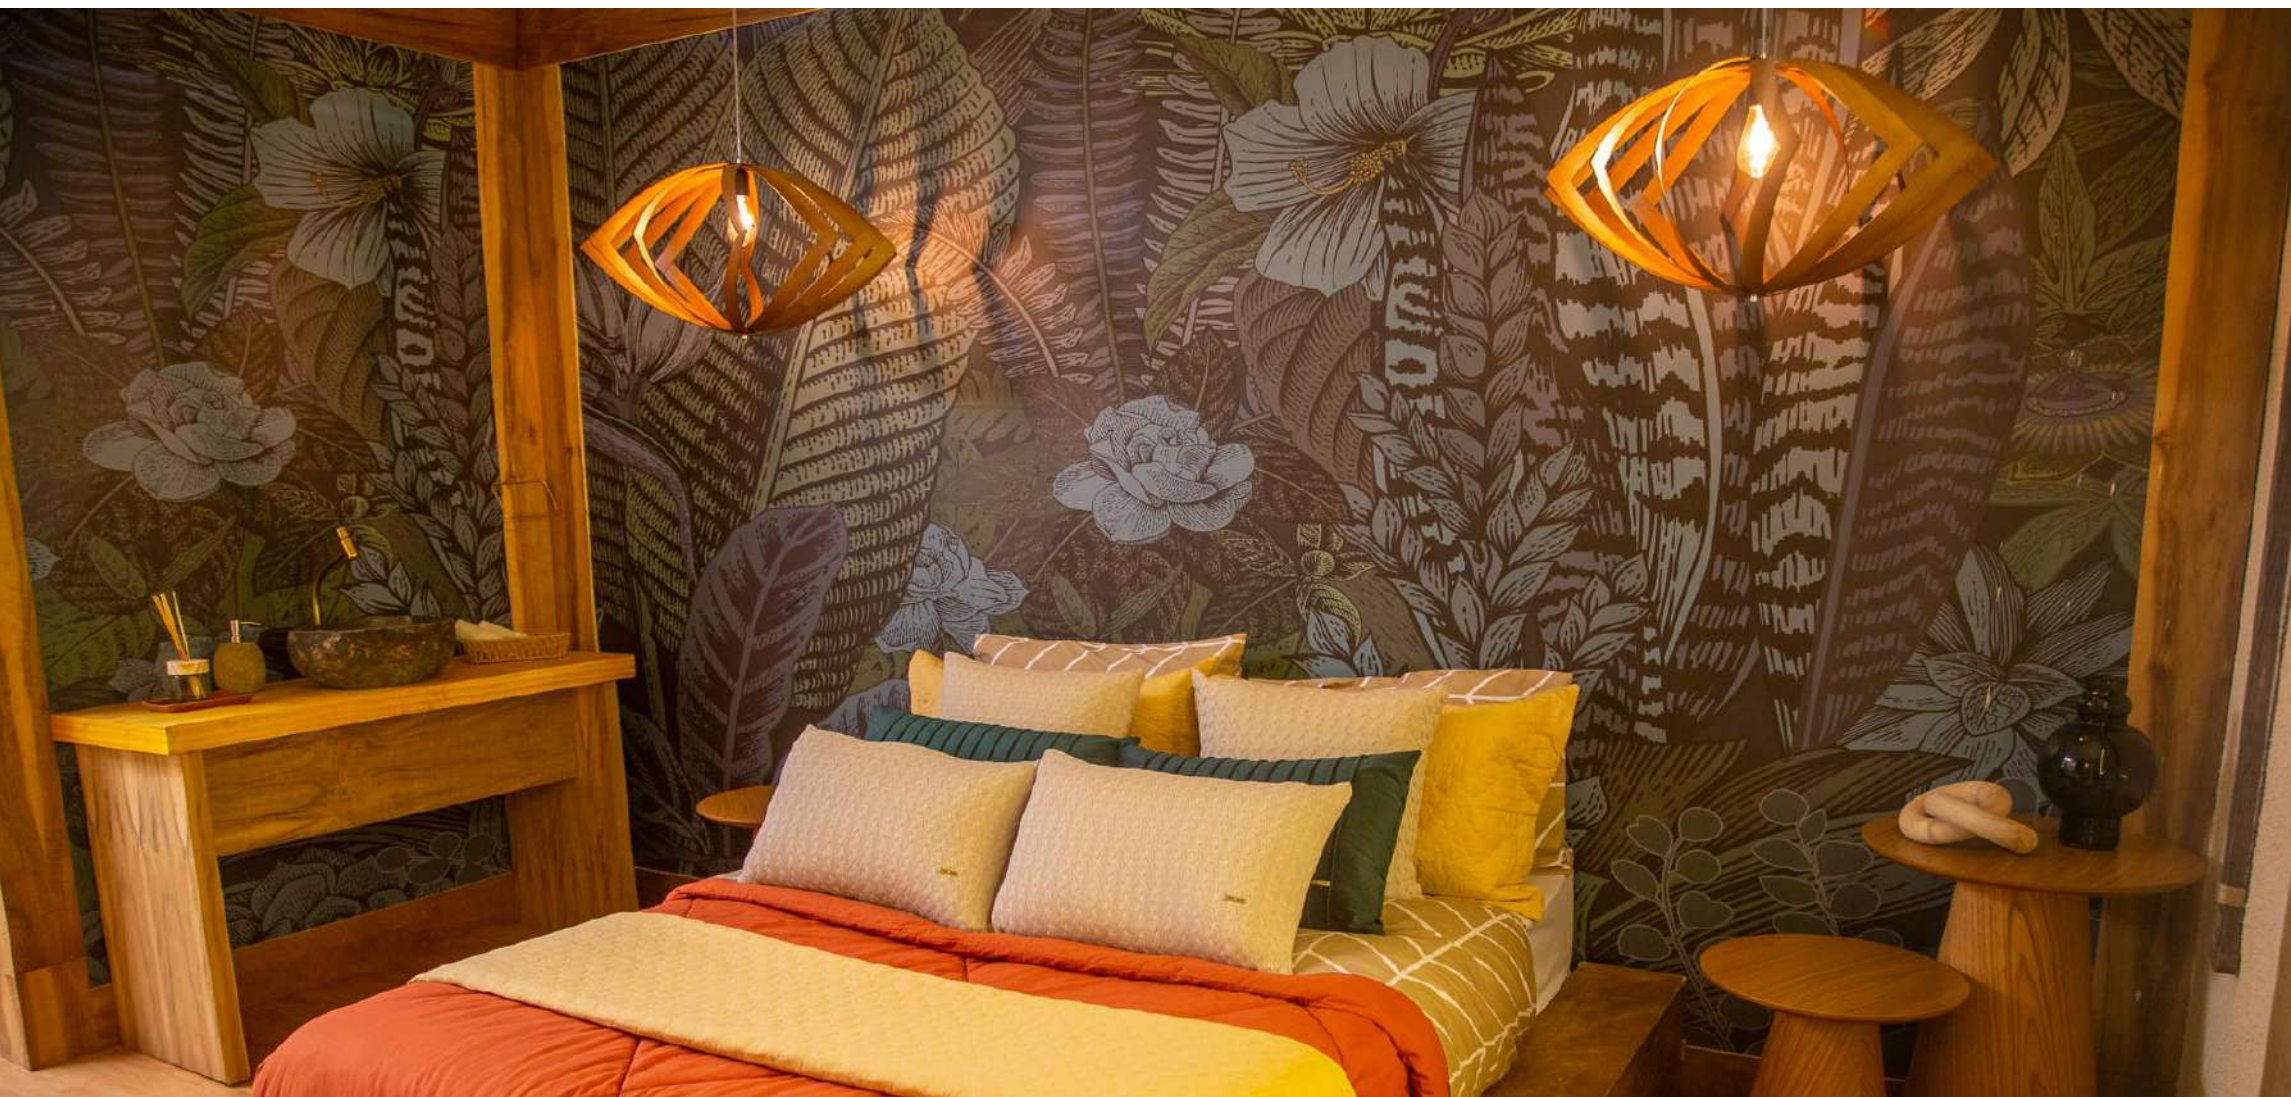

Uma decoração pensada especialmente para trazer o clima marítimo, compondo ambientes com temática relacionada à vida na praia, perto da calmaria do mar e das belezas do litoral.

FOX na TV

E assim como a primeira edição, continuamos incrementando valor visual aos ambientes de "A Ilha 2", apresentado por Mariana Rios em julho de 2022. Somos destaques por nos importarmos com o que realmente faz a diferença, os detalhes.

Continuando com o estilo "navy" agora um pouco mais voltado para o moderno, as possibilidades de formar ambientes com pendentess e arandelas clean eram incontáveis, por tanto, foi a melhor escolha para tal.

FOX na TV

Mudando completamente de estética, chega o reality show apresentado por Adriane Galisteu, Power Couple Brasil 5, com uma união de estilo industrial e eclética, totalmente colorido e diferente. Pendentes com pintura em laca trouxeram ao ambiente final o detalhe que buscavam.