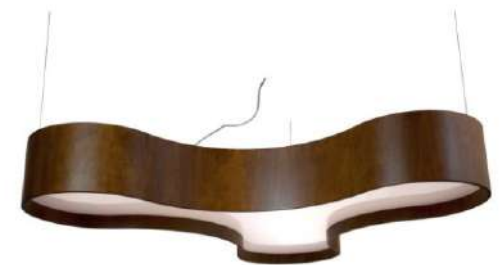

Pendente Facetado
 Ref.: 894
 Madeira Freijó
 @estudiotrentino

A FAZENDA 12

Lagoon

Referência	Altura	Largura	Profundidade
4000	21 cm	150 cm	65 cm
4001	21 cm	200 cm	85 cm

Lagoon

Referência	Altura	Largura	Profundidade
480	21 cm	100 cm	100 cm
481	21 cm	120 cm	120 cm