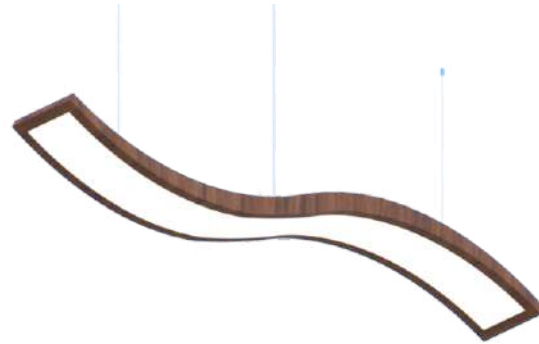

Arandela

Referência	Altura	Largura	Profundidade
Ar39	120 cm	20 cm	15 cm

Pendente

Referência	Altura	Largura	Profundidade
750	18 cm	160 cm	20 cm