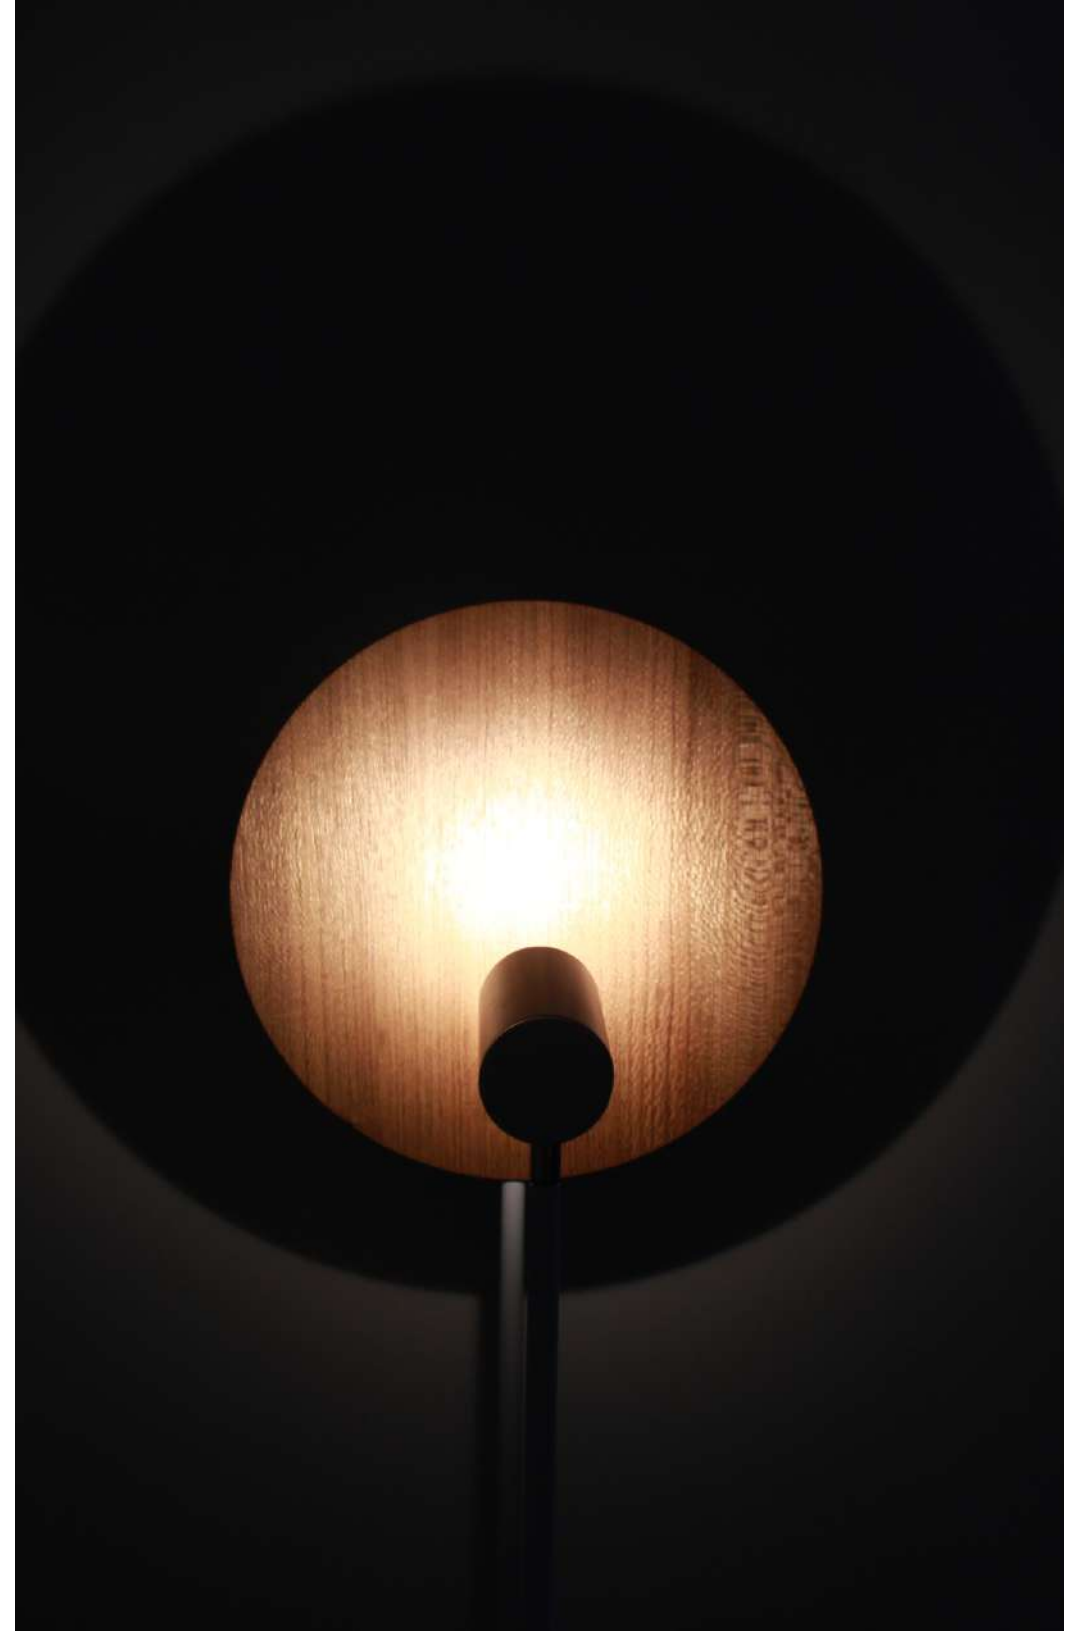

Visão Geral

O local escolhido para montagem da peça deve suportar o peso da luminária. A Fox Lustres não se responsabiliza por acidentes ou danos causados a peça. As luminárias são feitas para uso interno, portanto sugerimos deixá-la fora da ação do tempo, como sol e chuva.

Lâmpadas

Lâmpadas não inclusas. Aconselhável o uso de lâmpadas LED, lâmpadas incandescentes não são aconselháveis devido o superaquecimento e queima do produto.

Canopla

As canoplas vem por padrão de fábrica seguindo a cor da luminária. Se qualquer outro acabamento for solicitado, verificar a disponibilidade com nossa equipe de vendas ou representantes.

Softwares desenvolvedores

A Fox Lustres oferece ferramentas de auxílio para profissionais na hora de escolha de nossos produtos para um determinado projeto.

Em nosso site disponibilizamos para visualização e download dos blocos em 3D para melhor compreensão de como uma determinada luminária é aparentemente e também a ficha técnica e manual de instalação.

Nossas renderizações e modelagens são feitas e desenvolvidas nesses softwares.

Sketchup

Fusion 360

Inventor Pro

3Ds Max