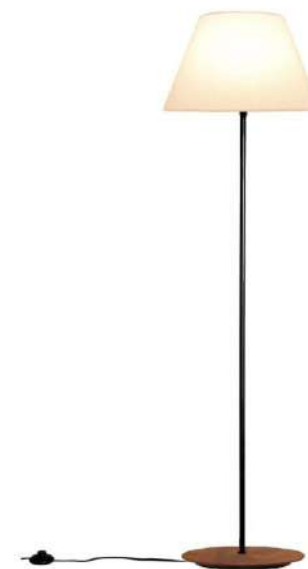

Referência	Altura	Largura	Profundidade
5316	52 cm	25 cm	25 cm

Orb

Referência	Altura	Diâmetro
5325	18 cm	15 cm

Lift

Referência	Altura	Diâmetro
5308	30 cm	30 cm

Orb

Referência	Altura	Largura	Profundidade
5306	35 cm	30 cm	35 cm

Cilíndrico

Referência	Altura	Largura	Profundidade
5307	35 cm	30 cm	35 cm

Abajur Orb
Cor: Freijó
Ref.: 5306

COLUNA

Clean

Referência	Altura	Diâmetro
5420	152 cm	65 cm

Clean

Referência	Altura	Diâmetro
5421	152 cm	50 cm

Clean

Referência	Altura	Diâmetro
5407	160 cm	50 cm

Facetado

Referência	Altura	Diâmetro
5406	155 cm	60 cm

Clean

Referência	Altura	Diâmetro
5408	158 cm	60 cm

CHUVA NEGRA

Clean