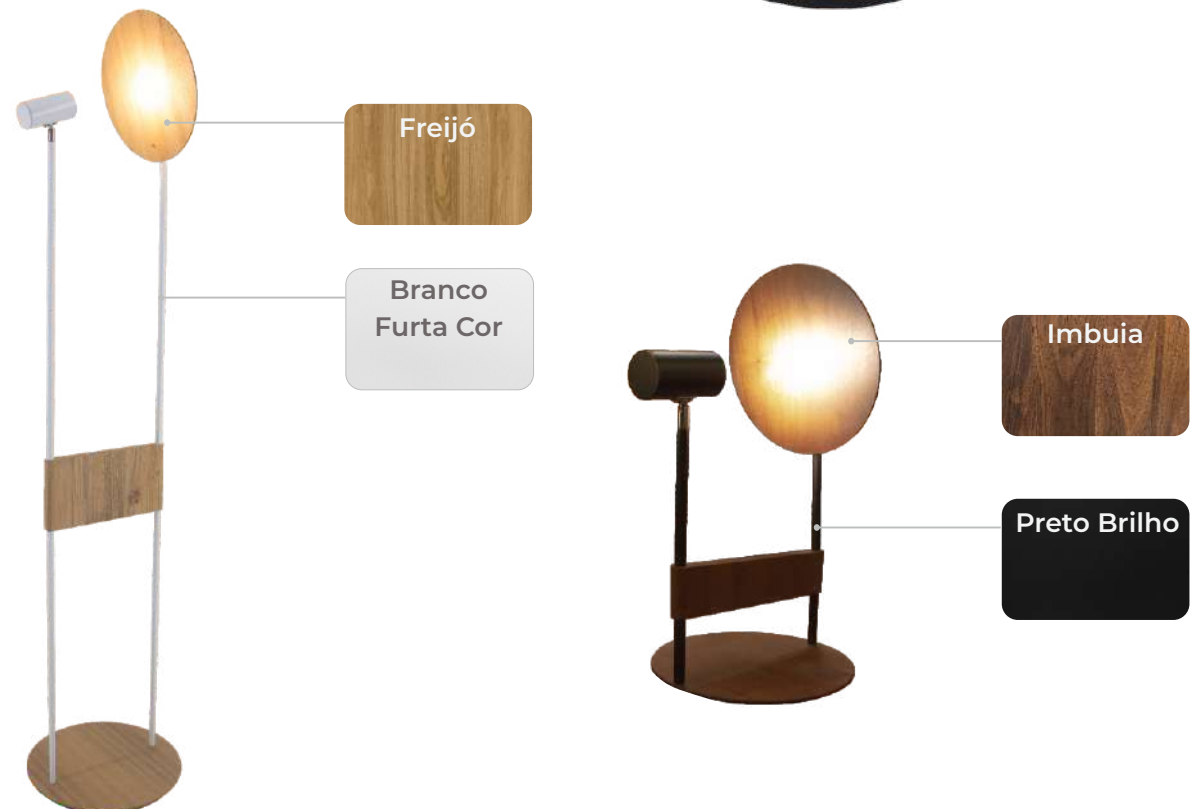

Entre em contato com nossa equipe de vendas para descobrir suas opções de personalização.

Opção de acabamento

Opções de cores de hastes

Uma das opções de personalização que também oferecemos é a escolha das hastes de ferro em peças com esse tipo de material.

Tudo pensado para que você pudesse ter uma peça do seu jeito.

Acabamentos

— Lâmina natural de madeira

Os acabamentos aqui exemplificados são representativos e podem sofrer variações em relação ao material original, utilize apenas como guia para selecionar as cores, amostras físicas estão disponíveis através de nossos representantes ou com nossa equipe de vendas, acabamentos em madeira podem sofrer variações de tonalidade em função de seus veios.