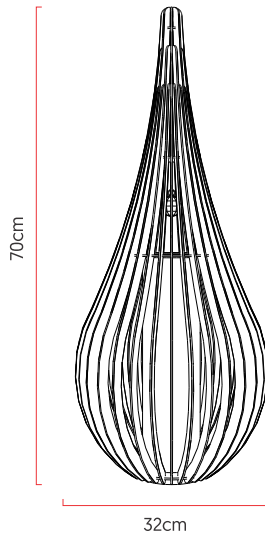

Opções de acabamentos

	01 Madeira Imbuia		02 Madeira Freijo
	03 Madeira Nogueira		04 Madeira Teca
	05 Madeira Pinus		06 Madeira Ébano
	07 Madeira Ébano Macassar		08 Madeira Platinum
	09 Madeira Rovere		10 Madeira Nogueira Linheira
	11 Madeira Cinamomo		12 Madeira Pau Ferro