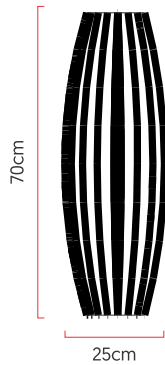

Opções de acabamentos

	01 Madeira Imbuia		02 Madeira Freijo
	03 Madeira Nogueira		04 Madeira Teca
	05 Madeira Pinus		06 Madeira Ébano
	07 Madeira Ébano Macassar		08 Madeira Platinum
	09 Madeira Rovere		10 Madeira Nogueira Linheira
	11 Madeira Cinamomo		12 Madeira Pau Ferro