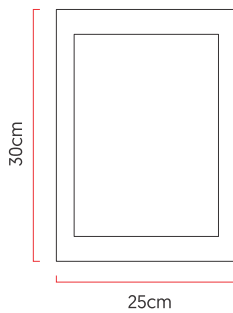

Opções de acabamentos

	01 Madeira Imbuia		02 Madeira Freijo
	03 Madeira Nogueira		04 Madeira Teca
	05 Madeira Pinus		06 Madeira Ébano
	07 Madeira Ébano Macassar		08 Madeira Platinum
	09 Madeira Rovere		10 Madeira Nogueira Linheira
	11 Madeira Cinamomo		12 Madeira Pau Ferro