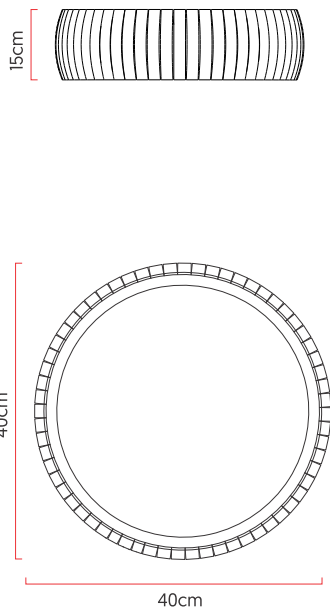

Opções de acabamentos

	01 Madeira Imbuia		02 Madeira Freijo
	03 Madeira Nogueira		04 Madeira Teca
	05 Madeira Pinus		06 Madeira Ébano
	07 Madeira Ébano Macassar		08 Madeira Platinum
	09 Madeira Rovere		10 Madeira Nogueira Linheira
	11 Madeira Cinamomo		12 Madeira Pau Ferro