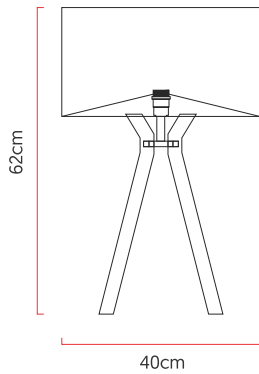

Opções de acabamentos

	01 Madeira Imbuia		02 Madeira Freijo
	03 Madeira Nogueira		04 Madeira Teca
	05 Madeira Pinus		06 Madeira Ébano
	07 Madeira Ébano Macassar		08 Madeira Platinum
	09 Madeira Rovere		10 Madeira Nogueira Linheira
	11 Madeira Cinamomo		12 Madeira Pau Ferro