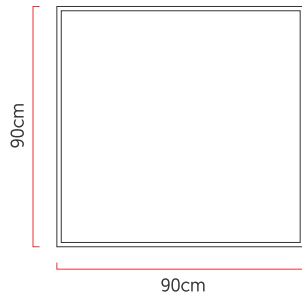

Opções de acabamentos

01
Madeira Imbuia

02
Madeira Freijo

03
Madeira Nogueira

04
Madeira Teca

05
Madeira Pinus

06
Madeira Ébano

07
Madeira Ébano Macassar

08
Madeira Platinum

09
Madeira Rovere

10
Madeira Nogueira Linheira

11
Madeira Cinamomo

12
Madeira Pau Ferro