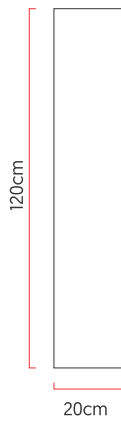

Referência: AR39
 Linha: Wave
 Categoria: Arandela
 Descrição: Arandela Wave REF AR39
 Dimensões:
 • Altura: 120cm
 • Largura: 20cm
 • Profundidade: 15cm

Peso: 5.000g
 Material: Lâmina natural de madeira, MDF, Acrílico

Fita de LED integrada 1x driver alojado na luminária
 Temperatura de cor: 3000k
 CRI: 90
 Fluxo luminoso: 4290 lm
 Lumens entregues: 2022 lm
 Potência total: 58w
 Tensão de Entrada: 110V - 220V
 Frequência de Entrada: 60 Hz
 Isolamento: Classe II