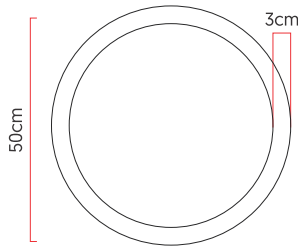

Referência: P350
 Linha: Led
 Categoria: Plafon
 Descrição: Plafon Led REF P350
 Dimensões:
 • Altura: 4cm
 • Diâmetro: 50cm

Peso: 1.400g
 Material: Lâmina natural de madeira, MDF, Acrílico

Fita de LED integrada 1x driver alojado na luminária ou forro
 Temperatura de cor: 3000k
 CRI: 90
 Fluxo luminoso: 2245 lm
 Lumens entregues: 1058 lm
 Potência total: 30w
 Tensão de Entrada: 110V - 220V
 Frequência de Entrada: 60 Hz
 Isolamento: Classe II