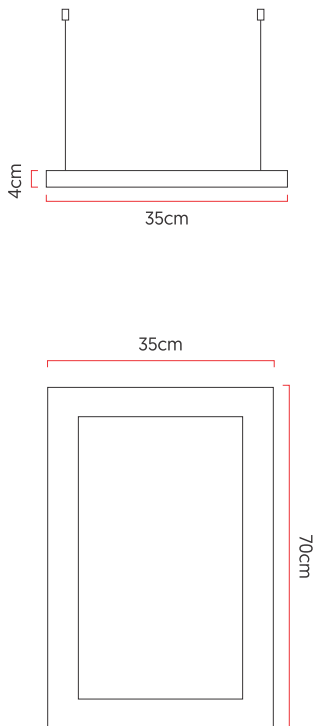

Opções de acabamentos

	22 Madeira Ébano		02 Madeira Freijo
	01 Madeira Imbuia		03 Madeira Nogueira
	17 Madeira Pinus		23 Madeira Platinum
	24 Madeira Rovere		15 Madeira Teca
	14 Cor Amarelo		13 Cor Azul Bebe
	10 Cor Azul Petróleo		05 Cor Branco
	06 Cor Cappuccino		20 Cor Chumbo
	19 Cor Cinza		08 Cor Cobre
	11 Cor Coral		07 Cor Marsala
	09 Cor Ouro		04 Cor Preto
	18 Cor Preto Brilho		12 Cor Rosa Chá
	16 Cor Verde Oliva