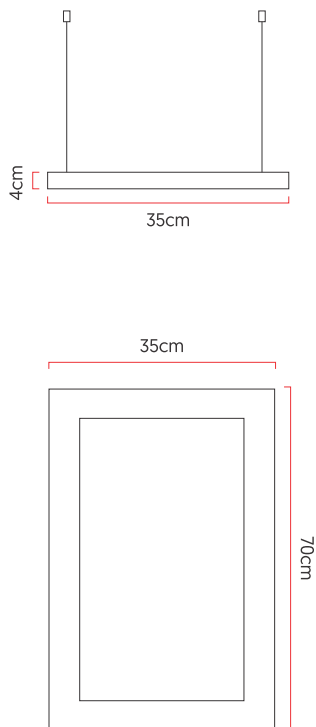

Opções de acabamentos

	01 Madeira Imbuia		02 Madeira Freijo
	03 Madeira Nogueira		04 Madeira Teca
	05 Madeira Pinus		06 Madeira Ébano
	07 Madeira Ébano Macassar		08 Madeira Platinum
	09 Madeira Rovere		10 Madeira Nogueira Linheira
	11 Madeira Cinamomo		12 Madeira Pau Ferro