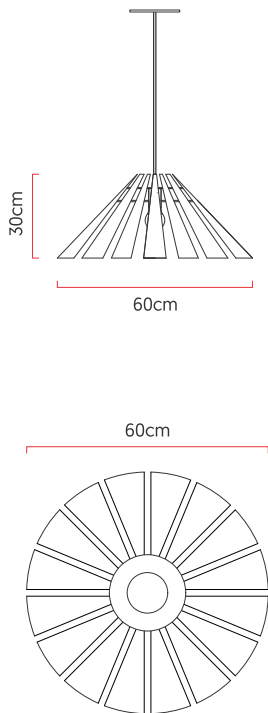

Opções de acabamentos

	22 Madeira Ébano		02 Madeira Freijo
	01 Madeira Imbuia		03 Madeira Nogueira
	17 Madeira Pinus		23 Madeira Platinum
	24 Madeira Rovere		15 Madeira Teca
	14 Cor Amarelo		13 Cor Azul Bebe
	10 Cor Azul Petróleo		05 Cor Branco
	06 Cor Cappuccino		20 Cor Chumbo
	19 Cor Cinza		08 Cor Cobre
	11 Cor Coral		07 Cor Marsala
	09 Cor Ouro		04 Cor Preto
	18 Cor Preto Brilho		12 Cor Rosa Chá
	16 Cor Verde Oliva