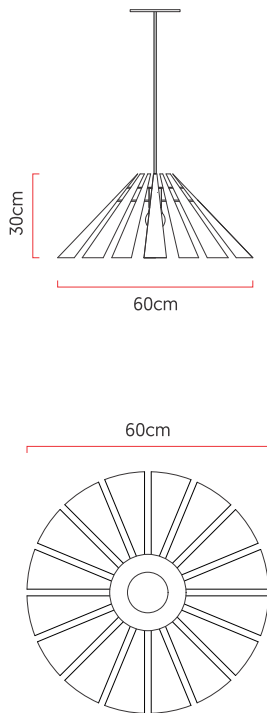

Opções de acabamentos

	01 Madeira Imbuia		02 Madeira Freijo
	03 Madeira Nogueira		04 Madeira Teca
	05 Madeira Pinus		06 Madeira Ébano
	07 Madeira Ébano Macassar		08 Madeira Platinum
	09 Madeira Rovere		10 Madeira Nogueira Linheira
	11 Madeira Cinamomo		12 Madeira Pau Ferro