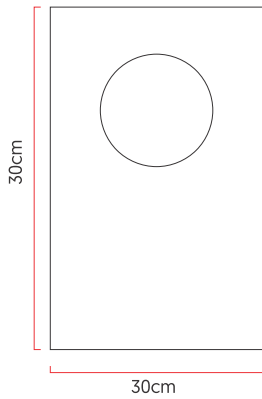

Opções de acabamentos

01
Madeira Imbuia

02
Madeira Freijo

03
Madeira Nogueira

04
Madeira Teca

05
Madeira Pinus

06
Madeira Ébano

07
Madeira Ébano Macassar

08
Madeira Platinum

09
Madeira Rovere

10
Madeira Nogueira Linheira

11
Madeira Cinamomo

12
Madeira Pau Ferro