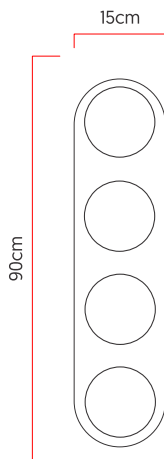

Referência: 1000
 Linha: Orb
 Categoria: Pendente
 Descrição: Pendente Orb REF 1000
 Dimensões:
 • Altura: 17cm
 • Largura: 90cm
 • Profundidade: 15cm

Peso: 4.000g
 Material: Lâmina natural de madeira, MDF, Vidro

Soquete: E27 4x (25W max. cada) Fluorescente ou LED lâmpadas não inclusa
 Temperatura de Cor: De acordo com a lâmpada
 CRI: De acordo com a lâmpada
 Fluxo Luminoso: De acordo com a lâmpada
 Lumens Entregue: De acordo com a lâmpada
 Potência Total: De acordo com a lâmpada

Tensão de Entrada: 110V - 220V
 Frequência de Entrada: 60 Hz
 Isolamento: Classe II
 Proibido o uso de lâmpadas incandescente

Cabos de sustentação padrão 200cm (outras medidas consulte-nos)
 Globo de vidro de 15cm de diâmetro