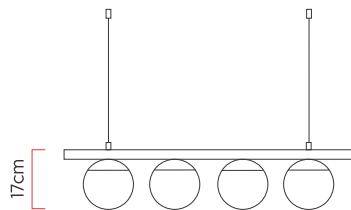

Opções de acabamentos

	01 Madeira Imbuia		02 Madeira Freijo
	03 Madeira Nogueira		04 Madeira Teca
	05 Madeira Pinus		06 Madeira Ébano
	07 Madeira Ébano Macassar		08 Madeira Platinum
	09 Madeira Rovere		10 Madeira Nogueira Linheira
	11 Madeira Cinamomo		12 Madeira Pau Ferro