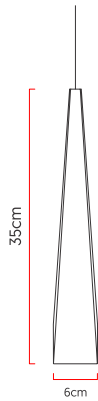

Referência: 1010  
 Linha: Wave  
 Categoria: Pendente  
 Descrição: Pendente Wave REF 1010  
 Dimensões:  
 • Altura: 35cm  
 • Largura: 128cm  
 • Profundidade: 6cm

Peso: 0.000g  
 Material: Lâmina natural de madeira, MDF, Acrílico, Cabos de aço

Painel de LED.  
 Temperatura de cor: 3000k  
 CRI: 90  
 Lumens entregues: 1700 lm  
 Potência total: 17w  
 Tensão de Entrada: 110V - 220V  
 Frequência de Entrada: 60 Hz

Cabos de sustentação padrão 200cm (outras medidas consulte-nos)