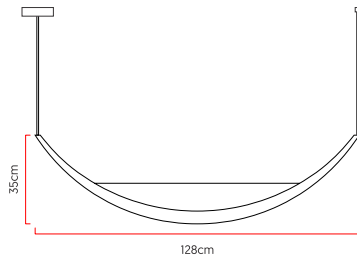

Referência: 1010  
 Linha: Wave  
 Categoria: Pendente  
 Descrição: Pendente Wave REF 1010  
 Dimensões:  
 • Altura: 35cm  
 • Largura: 128cm  
 • Profundidade: 6cm

Peso: 0.000g  
 Material: Lâmina natural de madeira, MDF, Acrílico, Cabos de aço

Painel de LED.  
 Temperatura de cor: 3000k  
 CRI: 90  
 Lumens entregues: 1700 lm  
 Potência total: 17w  
 Tensão de Entrada: 110V - 220V  
 Frequência de Entrada: 60 Hz

Cabos de sustentação padrão 200cm (outras medidas consulte-nos)