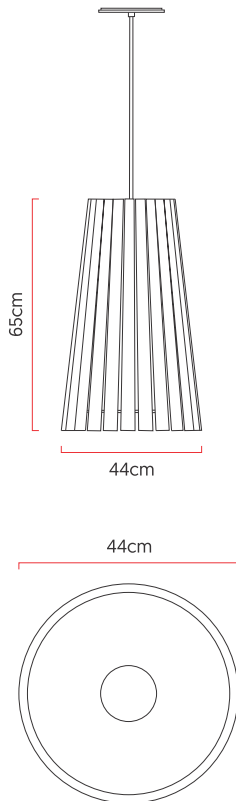

Opções de acabamentos

	01 Madeira Imbuia		02 Madeira Freijo
	03 Madeira Nogueira		04 Madeira Teca
	05 Madeira Pinus		06 Madeira Ébano
	07 Madeira Ébano Macassar		08 Madeira Platinum
	09 Madeira Rovere		10 Madeira Nogueira Linheira
	11 Madeira Cinamomo		12 Madeira Pau Ferro