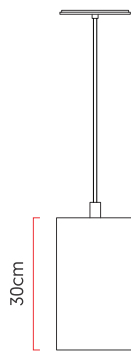

Opções de acabamentos

	01 Madeira Imbuia		02 Madeira Freijo
	03 Madeira Nogueira		04 Madeira Teca
	05 Madeira Pinus		06 Madeira Ébano
	07 Madeira Ébano Macassar		08 Madeira Platinum
	09 Madeira Rovere		10 Madeira Nogueira Linheira
	11 Madeira Cinamomo		12 Madeira Pau Ferro