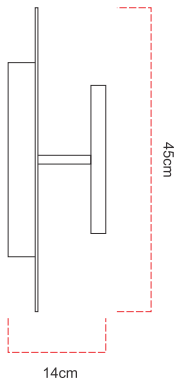

Opções de acabamentos

	01 Madeira Imbuia		02 Madeira Freijo
	03 Madeira Nogueira		04 Madeira Teca
	05 Madeira Pinus		06 Madeira Ébano
	07 Madeira Ébano Macassar		08 Madeira Platinum
	09 Madeira Rovere		10 Madeira Nogueira Linheira
	11 Madeira Cinamomo		12 Madeira Pau Ferro