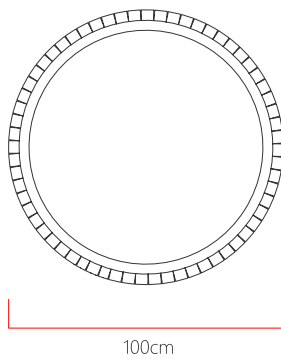

Opções de acabamentos

	01 Madeira Imbuia		02 Madeira Freijo
	03 Madeira Nogueira		04 Madeira Teca
	05 Madeira Pinus		06 Madeira Ébano
	07 Madeira Ébano Macassar		08 Madeira Platinum
	09 Madeira Rovere		10 Madeira Nogueira Linheira
	11 Madeira Cinamomo		12 Madeira Pau Ferro