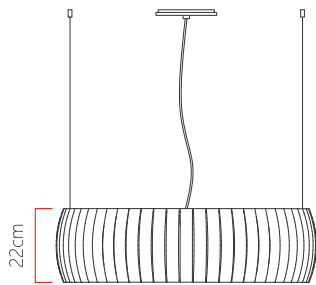

Opções de acabamentos

	01 Madeira Imbuia		02 Madeira Freijo
	03 Madeira Nogueira		04 Madeira Teca
	05 Madeira Pinus		06 Madeira Ébano
	07 Madeira Ébano Macassar		08 Madeira Platinum
	09 Madeira Rovere		10 Madeira Nogueira Linheira
	11 Madeira Cinamomo		12 Madeira Pau Ferro