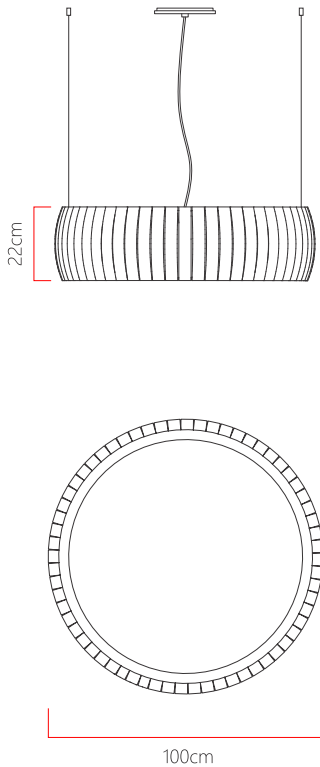

22 Madeira Ébano		02 Madeira Freijo
	01 Madeira Imbuia		03 Madeira Nogueira
	17 Madeira Pinus		23 Madeira Platinum
	24 Madeira Rovere		15 Madeira Teca
	14 Cor Amarelo		13 Cor Azul Bebe
	10 Cor Azul Petróleo		05 Cor Branco
	06 Cor Cappuccino		20 Cor Chumbo
	19 Cor Cinza		08 Cor Cobre
	11 Cor Coral		07 Cor Marsala
	09 Cor Ouro		04 Cor Preto
	18 Cor Preto Brilho		12 Cor Rosa Chá
	16 Cor Verde Oliva