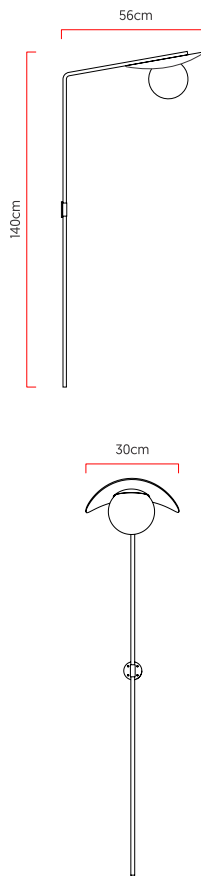

Referência: AR51  
 Linha: Madame  
 Categoria: Arandela  
 Descrição: Arandela Madame REF AR51  
 Dimensões:  
 • Altura: 140cm  
 • Largura: 30cm  
 • Profundidade: 56cm

Peso: 3.000g  
 Material: Lâmina natural de madeira, MDF, Aço carbono, Vidro

Soquete: E27 1x [25W max. cada] Fluorescente ou LED lâmpadas não inclusa  
 Temperatura de Cor: De acordo com a lâmpada  
 CRI: De acordo com a lâmpada  
 Fluxo Luminoso: De acordo com a lâmpada  
 Lumens Entregue: De acordo com a lâmpada  
 Potência Total: De acordo com a lâmpada

Tensão de Entrada: 110V - 220V  
 Frequência de Entrada: 60 Hz  
 Isolamento: Classe II  
 Proibido o uso de lâmpadas incandescente

Globo de vidro de 15cm de diâmetro

### Opções de acabamentos

	01 Madeira Imbuia		02 Madeira Freijo
	03 Madeira Nogueira		04 Madeira Teca
	05 Madeira Pinus		06 Madeira Ébano
	07 Madeira Ébano Macassar		08 Madeira Platinum
	09 Madeira Rovere		10 Madeira Nogueira Linheira
	11 Madeira Cinamomo		12 Madeira Pau Ferro