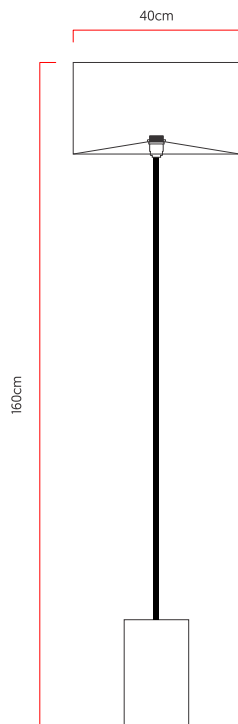

Opções de acabamentos

	01 Madeira Imbuia		02 Madeira Freijo
	03 Madeira Nogueira		04 Madeira Teca
	05 Madeira Pinus		06 Madeira Ébano
	07 Madeira Ébano Macassar		08 Madeira Platinum
	09 Madeira Rovere		10 Madeira Nogueira Linheira
	11 Madeira Cinamomo		12 Madeira Pau Ferro