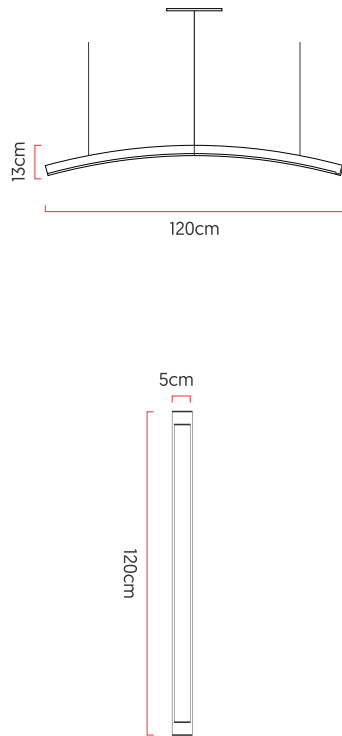

Referência: 902
 Linha: Led
 Categoria: Pendente
 Descrição: Pendente Led REF 902
 Dimensões:
 • Altura: 13cm
 • Largura: 120cm
 • Profundidade: 5cm

Peso: 1.800g
 Material: Lâmina natural de madeira, MDF, Acrílico, Cabos de aço

Fita de LED integrada 1x driver alojado na canopla ou forro
 Temperatura de cor: 3000k
 CRI: 90
 Fluxo luminoso: 1716 lm
 Lumens entregues: 808 lm
 Potência total: 23w
 Tensão de Entrada: 110V - 220V
 Frequência de Entrada: 60 Hz
 Isolamento: Classe II

Cabos de sustentação padrão 200cm (outras medidas consulte-nos)

Opções de acabamentos

	01 Madeira Imbuia		02 Madeira Freijo
	03 Madeira Nogueira		04 Madeira Teca
	05 Madeira Pinus		06 Madeira Ébano
	07 Madeira Ébano Macassar		08 Madeira Platinum
	09 Madeira Rovere		10 Madeira Nogueira Linheira
	11 Madeira Cinamomo		12 Madeira Pau Ferro