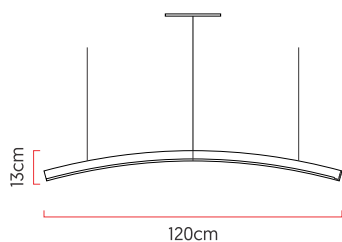

Opções de acabamentos

	22 Madeira Ébano		02 Madeira Freijo
	01 Madeira Imbuia		03 Madeira Nogueira
	17 Madeira Pinus		23 Madeira Platinum
	24 Madeira Rovere		15 Madeira Teca
	14 Cor Amarelo		13 Cor Azul Bebe
	10 Cor Azul Petróleo		05 Cor Branco
	06 Cor Cappuccino		20 Cor Chumbo
	19 Cor Cinza		08 Cor Cobre
	11 Cor Coral		07 Cor Marsala
	09 Cor Ouro		04 Cor Preto
	18 Cor Preto Brilho		12 Cor Rosa Chá
	16 Cor Verde Oliva