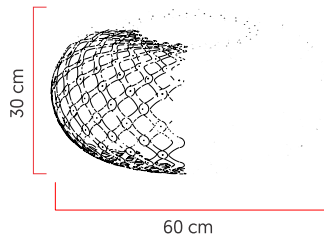

Opções de acabamentos

01
Madeira Imbuia

02
Madeira Freijo

03
Madeira Nogueira

04
Madeira Teca

05
Madeira Pinus

06
Madeira Ébano

07
Madeira Ébano Macassar

08
Madeira Platino

09
Madeira Rovere

10
Madeira Nogueira Linheira

11
Madeira Cinamomo

12
Madeira Pau Ferro