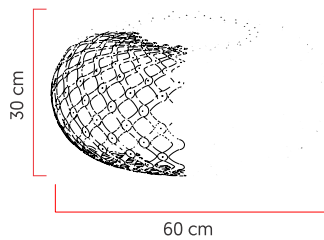

Opções de acabamentos

01
Madeira Imbuia

02
Madeira Freijo

03
Madeira Nogueira

04
Madeira Teca

05
Madeira Pinus

06
Madeira Ébano

07
Madeira Ébano Macassar

08
Madeira Platium

09
Madeira Rovere

10
Madeira Nogueira Linheira

11
Madeira Cinamomo

12
Madeira Pau Ferro