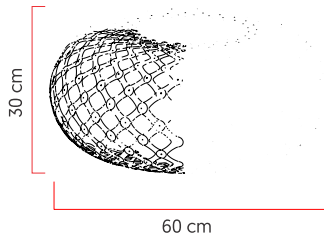

Opções de acabamentos

22 Madeira Ébano	02 Madeira Freijo
01 Madeira Imbuia	03 Madeira Nogueira
17 Madeira Pinus	23 Madeira Platinum
24 Madeira Rovere	15 Madeira Teca
14 Cor Amarelo	13 Cor Azul Bebe
10 Cor Azul Petróleo	05 Cor Branco
06 Cor Cappuccino	20 Cor Chumbo
19 Cor Cinza	08 Cor Cobre
11 Cor Coral	07 Cor Marsala
09 Cor Ouro	04 Cor Preto
18 Cor Preto Brilho	12 Cor Rosa Chá
16 Cor Verde Oliva