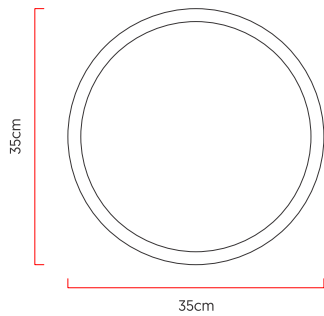

Opções de acabamentos

01
Madeira Imbuia

02
Madeira Freijo

03
Madeira Nogueira

04
Madeira Teca

05
Madeira Pinus

06
Madeira Ébano

07
Madeira Ébano Macassar

08
Madeira Platinum

09
Madeira Rovere

10
Madeira Nogueira Linheira

11
Madeira Cinamomo

12
Madeira Pau Ferro