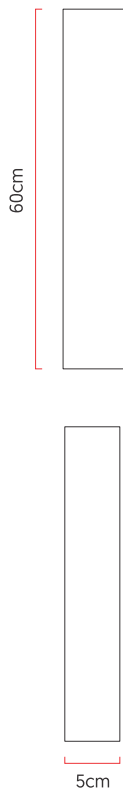

Referência: AR36-C
 Linha: Scala
 Categoria: Arandela
 Descrição: Arandela Scala REF AR36-C
 Dimensões:
 • Altura: 60cm
 • Largura: 5cm
 • Profundidade: 5cm

Peso: 0.700g
 Material: Lâmina natural de madeira, MDF

Soquete: GU10 MR16 2x lâmpadas não inclusa
 Temperatura de Cor: De acordo com a lâmpada
 CRI: De acordo com a lâmpada
 Fluxo Luminoso: De acordo com a lâmpada
 Lumens Entregue: De acordo com a lâmpada
 Potência Total: De acordo com a lâmpada

Tensão de Entrada: 110V - 220V
 Frequência de Entrada: 60 Hz
 Isolamento: Classe II
 Proibido o uso de lâmpadas incandescente

Opções de acabamentos

	01 Madeira Imbuia		02 Madeira Freijo
	03 Madeira Nogueira		04 Madeira Teca
	05 Madeira Pinus		06 Madeira Ébano
	07 Madeira Ébano Macassar		08 Madeira Platinum
	09 Madeira Rovere		10 Madeira Nogueira Linheira
	11 Madeira Cinamomo		12 Madeira Pau Ferro