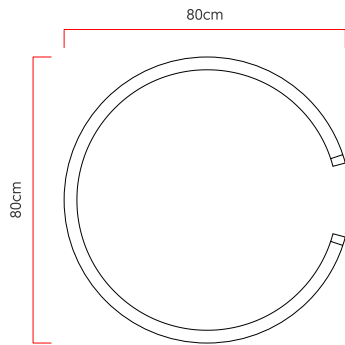

Referência: 1082
 Linha: Slim
 Categoria: Pendente
 Descrição: Pendente Slim REF 1082
 Dimensões:
 • Altura: 7cm
 • Diâmetro: 80cm

Peso: 0,000g
 Material: Lâmina natural de madeira, MDF, Cabos de aço, Silicone

Fita de LED integrada 1x driver alojado na canopla ou forro
 Temperatura de cor: 3000k
 CRI: 90
 Fluxo luminoso: 2860 lm
 Lumens entregues: 1345 lm
 Potência total: 45w
 Tensão de Entrada: 110V - 220V
 Frequência de Entrada: 60 Hz
 Isolamento: Classe II

Cabos de sustentação padrão 200cm [outras medidas consulte-nos]

Opções de acabamentos

01
Madeira Imbuia

02
Madeira Freijo

03
Madeira Nogueira

04
Madeira Teca

05
Madeira Pinus

06
Madeira Ébano