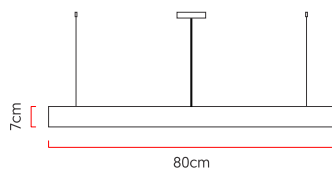

Opções de acabamentos

01
Madeira Imbuia

02
Madeira Freijo

03
Madeira Nogueira

04
Madeira Teca

05
Madeira Pinus

06
Madeira Ébano

07
Madeira Ébano Macassar

08
Madeira Platina

09
Madeira Rovere

10
Madeira Nogueira Linheira

11
Madeira Cinamomo

12
Madeira Pau Ferro