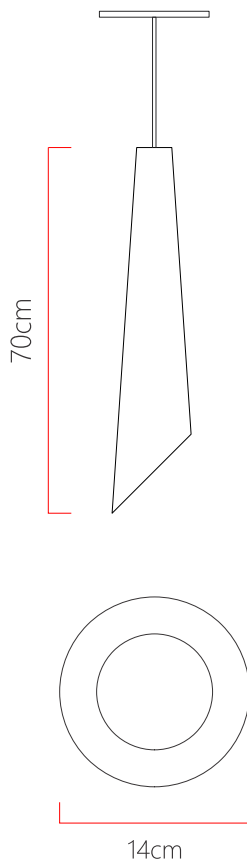

Opções de acabamentos

	22 Madeira Ébano		02 Madeira Freijo
	01 Madeira Imbuia		03 Madeira Nogueira
	17 Madeira Pinus		23 Madeira Platinum
	24 Madeira Rovere		15 Madeira Teca
	14 Cor Amarelo		13 Cor Azul Bebe
	10 Cor Azul Petróleo		05 Cor Branco
	06 Cor Cappuccino		20 Cor Chumbo
	19 Cor Cinza		08 Cor Cobre
	11 Cor Coral		07 Cor Marsala
	09 Cor Ouro		04 Cor Preto
	18 Cor Preto Brilho		12 Cor Rosa Chá
	16 Cor Verde Oliva