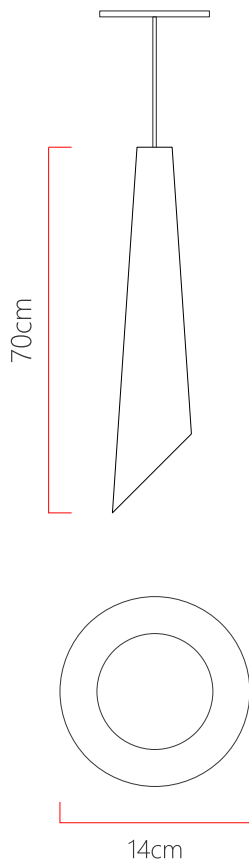

Referência: 220
 Linha: Cônico
 Categoria: Pendente
 Descrição: Pendente Cônico REF 220
 Dimensões:
 • Altura: 70cm
 • Diâmetro: 14cm

Peso: 1.200g
 Material: Lâmina natural de madeira, MDF

Soquete: E27 1x [25W max. cada] Fluorescente ou LED lâmpadas não inclusa
 Temperatura de Cor: De acordo com a lâmpada
 CRI: De acordo com a lâmpada
 Fluxo Luminoso: De acordo com a lâmpada
 Lumens Entregue: De acordo com a lâmpada
 Potência Total: De acordo com a lâmpada

Tensão de Entrada: 110V - 220V
 Frequência de Entrada: 60 Hz
 Isolamento: Classe II
 Proibido o uso de lâmpadas incandescente

Cabos de sustentação padrão 200cm [outras medidas consulte-nos]

Opções de acabamentos