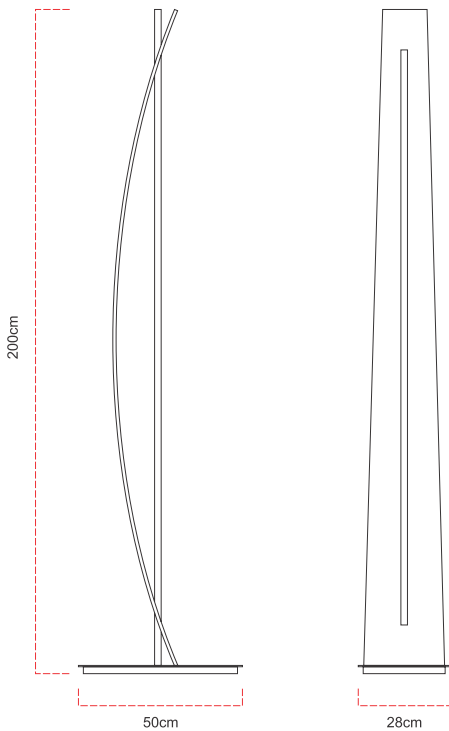

Referência: 5423
 Linha: Wave
 Categoria: Coluna
 Descrição: Coluna Wave REF 5423
 Dimensões:
 • Altura: 200cm
 • Largura: 50cm
 • Profundidade: 28cm

Peso: 5.770g
 Material: Lâmina natural de madeira, MDF, Aço carbono, Silicone

Fita de LED integrada 1x driver alojado na luminária ou externo
 Temperatura de cor: 3000k
 CRI: 90
 Fluxo luminoso: 820 lm
 Lumens entregues: 410 lm
 Potência total: 12w
 Tensão de Entrada: 110V - 220V
 Frequência de Entrada: 60 Hz
 Isolamento: Classe II