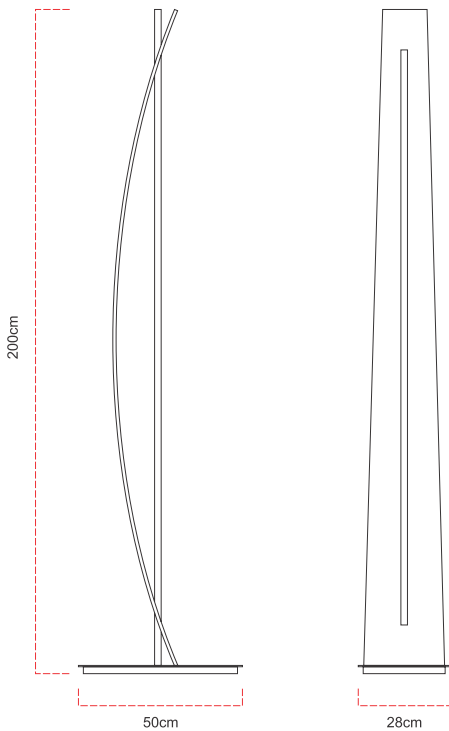

Referência: 5423  
 Linha: Wave  
 Categoria: Coluna  
 Descrição: Coluna Wave REF 5423  
 Dimensões:  
 • Altura: 200cm  
 • Largura: 50cm  
 • Profundidade: 28cm

Peso: 5.770g  
 Material: Lâmina natural de madeira, MDF, Aço carbono, Silicone

Fita de LED integrada 1x driver alojado na luminária ou externo  
 Temperatura de cor: 3000k  
 CRI: 90  
 Fluxo luminoso: 820 lm  
 Lumens entregues: 410 lm  
 Potência total: 12w  
 Tensão de Entrada: 110V - 220V  
 Frequência de Entrada: 60 Hz  
 Isolamento: Classe II