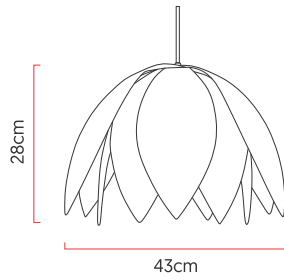

Opções de acabamentos

	01 Madeira Imbuia		02 Madeira Freijo
	03 Madeira Nogueira		04 Madeira Teca
	05 Madeira Pinus		06 Madeira Ébano
	07 Madeira Ébano Macassar		08 Madeira Platinum
	09 Madeira Rovere		10 Madeira Nogueira Linheira
	11 Madeira Cinamomo		12 Madeira Pau Ferro