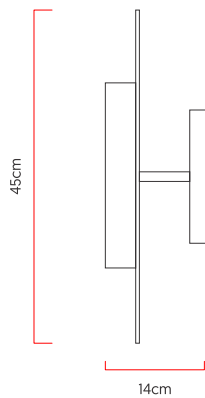

Referência: AR170  
 Linha: Stone  
 Categoria: Arandela  
 Descrição: Arandela Stone REF AR170  
 Dimensões:  
 • Profundidade: 14cm  
 • Diâmetro: 45cm

Peso: 0.000g  
 Material: Lâmina natural de madeira, MDF, Acrílico, Aço carbono, Lamina de pedra

Fita de LED integrada 1x driver alojado na luminária  
 Temperatura de cor: 3000k  
 CRI: 90  
 Fluxo luminoso: 940 lm  
 Lumens entregues: 470 lm  
 Potência total: 25w  
 Tensão de Entrada: 110V - 220V  
 Frequência de Entrada: 60 Hz  
 Isolamento: Classe II