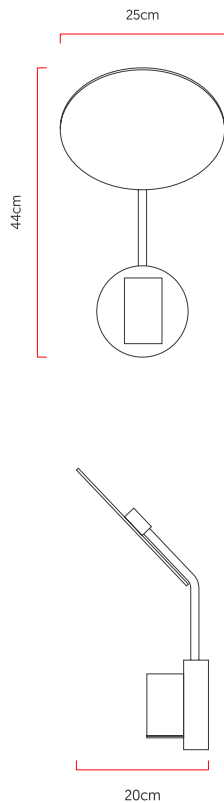

Opções de acabamentos

	01 Madeira Imbuia		02 Madeira Freijo
	03 Madeira Nogueira		04 Madeira Teca
	05 Madeira Pinus		06 Madeira Ébano
	07 Madeira Ébano Macassar		08 Madeira Platinum
	09 Madeira Rovere		10 Madeira Nogueira Linheira
	11 Madeira Cinamomo		12 Madeira Pau Ferro