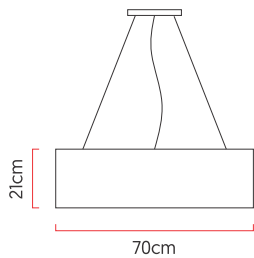

22 Madeira Ébano		02 Madeira Freijo
	01 Madeira Imbuia		03 Madeira Nogueira
	17 Madeira Pinus		23 Madeira Platinum
	24 Madeira Rovere		15 Madeira Teca
	14 Cor Amarelo		13 Cor Azul Bebe
	10 Cor Azul Petróleo		05 Cor Branco
	06 Cor Cappuccino		20 Cor Chumbo
	19 Cor Cinza		08 Cor Cobre
	11 Cor Coral		07 Cor Marsala
	09 Cor Ouro		04 Cor Preto
	18 Cor Preto Brilho		12 Cor Rosa Chá
	16 Cor Verde Oliva