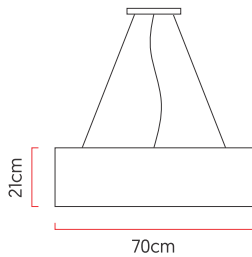

Opções de acabamentos

	01 Madeira Imbuia		02 Madeira Freijo
	03 Madeira Nogueira		04 Madeira Teca
	05 Madeira Pinus		06 Madeira Ébano
	07 Madeira Ébano Macassar		08 Madeira Platino
	09 Madeira Rovere		10 Madeira Nogueira Linheira
	11 Madeira Cinamomo		12 Madeira Pau Ferro