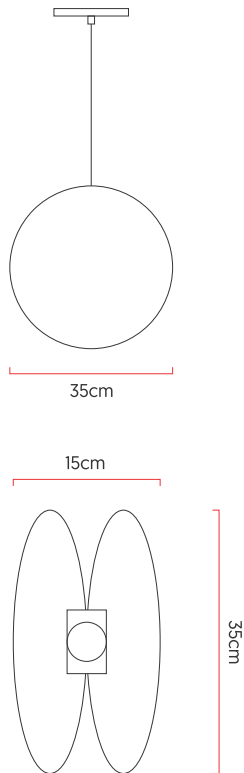

Opções de acabamentos

	01 Madeira Imbuia		02 Madeira Freijo
	03 Madeira Nogueira		04 Madeira Teca
	05 Madeira Pinus		06 Madeira Ébano
	07 Madeira Ébano Macassar		08 Madeira Platium
	09 Madeira Rovere		10 Madeira Nogueira Linheira
	11 Madeira Cinamomo		12 Madeira Pau Ferro