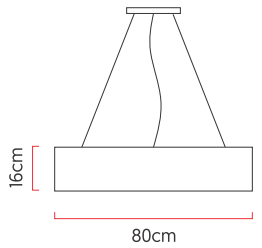

Opções de acabamentos

01
Madeira Imbuia

02
Madeira Freijo

03
Madeira Nogueira

04
Madeira Teca

05
Madeira Pinus

06
Madeira Ébano

07
Madeira Ébano Macassar

08
Madeira Platino

09
Madeira Rovere

10
Madeira Nogueira Linheira

11
Madeira Cinamomo

12
Madeira Pau Ferro