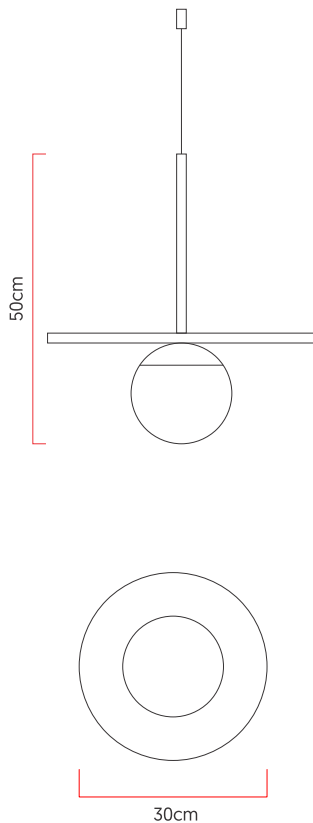

Opções de acabamentos

	22 Madeira Ébano		02 Madeira Freijo
	01 Madeira Imbuia		03 Madeira Nogueira
	17 Madeira Pinus		23 Madeira Platinum
	24 Madeira Rovere		15 Madeira Teca
	14 Cor Amarelo		13 Cor Azul Bebe
	10 Cor Azul Petróleo		05 Cor Branco
	06 Cor Cappuccino		20 Cor Chumbo
	19 Cor Cinza		08 Cor Cobre
	11 Cor Coral		07 Cor Marsala
	09 Cor Ouro		04 Cor Preto
	18 Cor Preto Brilho		12 Cor Rosa Chá
	16 Cor Verde Oliva