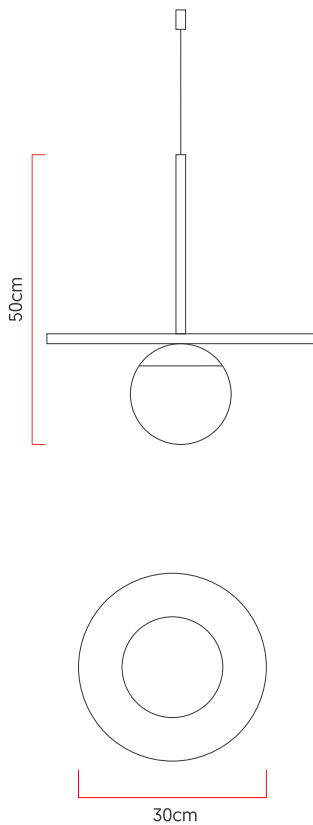

Referência: 1003
 Linha: Orb
 Categoria: Pendente
 Descrição: Pendente Orb REF 1003
 Dimensões:
 • Altura: 50cm
 • Diâmetro: 30cm

Peso: 1.500g
 Material: Lâmina natural de madeira, MDF, Aço carbono, Vidro

Soquete: E27 1x [25W max. cada] Fluorescente ou LED lâmpadas não inclusa
 Temperatura de Cor: De acordo com a lâmpada
 CRI: De acordo com a lâmpada
 Fluxo Luminoso: De acordo com a lâmpada
 Lumens Entregue: De acordo com a lâmpada
 Potência Total: De acordo com a lâmpada

Tensão de Entrada: 110V - 220V
 Frequência de Entrada: 60 Hz
 Isolamento: Classe II
 Proibido o uso de lâmpadas incandescente

Cabos de sustentação padrão 200cm [outras medidas consulte-nos]
 Globo de vidro de 15cm de diâmetro