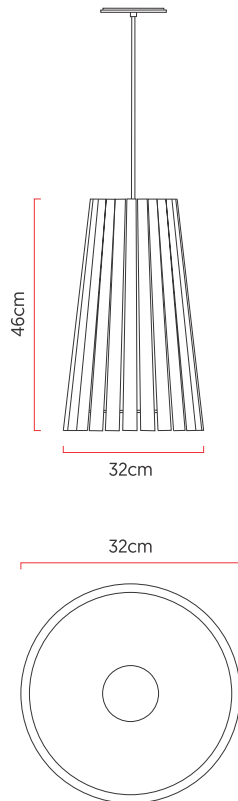

Opções de acabamentos

	01 Madeira Imbuia		02 Madeira Freijo
	03 Madeira Nogueira		04 Madeira Teca
	05 Madeira Pinus		06 Madeira Ébano
	07 Madeira Ébano Macassar		08 Madeira Platinum
	09 Madeira Rovere		10 Madeira Nogueira Linheira
	11 Madeira Cinamomo		12 Madeira Pau Ferro