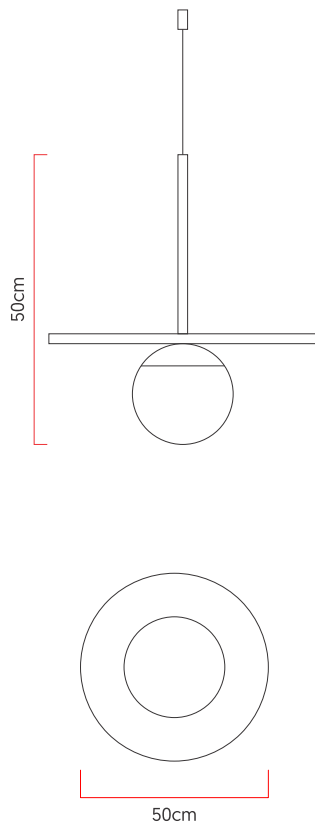

Referência: 1005
 Linha: Orb
 Categoria: Pendente
 Descrição: Pendente Orb REF 1005
 Dimensões:
 • Altura: 50cm
 • Diâmetro: 50cm

Peso: 2.500g
 Material: Lâmina natural de madeira, MDF, Aço carbono, Vidro

Soquete: E27 1x [25W max. cada] Fluorescente ou LED lâmpadas não inclusa
 Temperatura de Cor: De acordo com a lâmpada
 CRI: De acordo com a lâmpada
 Fluxo Luminoso: De acordo com a lâmpada
 Lumens Entregue: De acordo com a lâmpada
 Potência Total: De acordo com a lâmpada

Tensão de Entrada: 110V - 220V
 Frequência de Entrada: 60 Hz
 Isolamento: Classe II
 Proibido o uso de lâmpadas incandescente

Cabos de sustentação padrão 200cm [outras medidas consulte-nos]
 Globo de vidro de 15cm de diâmetro