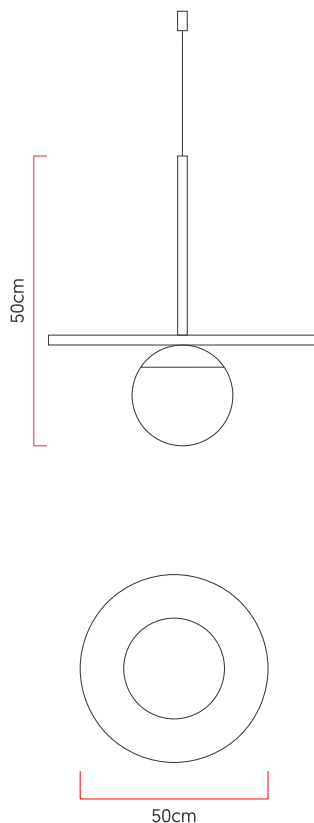

Opções de acabamentos

	22 Madeira Ébano		02 Madeira Freijo
	01 Madeira Imbuia		03 Madeira Nogueira
	17 Madeira Pinus		23 Madeira Platinum
	24 Madeira Rovere		15 Madeira Teca
	14 Cor Amarelo		13 Cor Azul Bebe
	10 Cor Azul Petróleo		05 Cor Branco
	06 Cor Cappuccino		20 Cor Chumbo
	19 Cor Cinza		08 Cor Cobre
	11 Cor Coral		07 Cor Marsala
	09 Cor Ouro		04 Cor Preto
	18 Cor Preto Brilho		12 Cor Rosa Chá
	16 Cor Verde Oliva