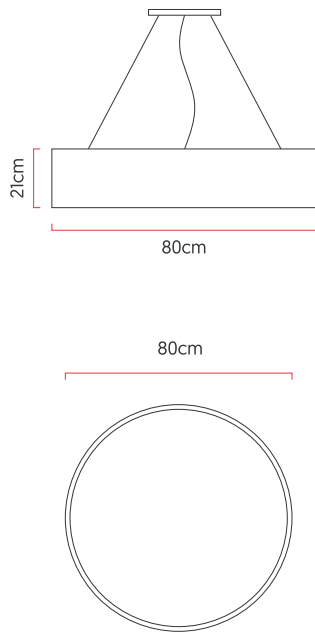

Opções de acabamentos

	01 Madeira Imbuia		02 Madeira Freijo
	03 Madeira Nogueira		04 Madeira Teca
	05 Madeira Pinus		06 Madeira Ébano
	07 Madeira Ébano Macassar		08 Madeira Platino
	09 Madeira Rovere		10 Madeira Nogueira Linheira
	11 Madeira Cinamomo		12 Madeira Pau Ferro