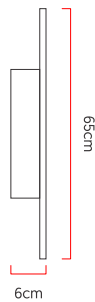

Referência: AR72  
 Linha: Cilíndrico  
 Categoria: Arandela  
 Descrição: Arandela Cilíndrico REF AR72  
 Dimensões:  
 • Profundidade: 6cm  
 • Diâmetro: 65cm

Peso: 4.000g  
 Material: Lâmina natural de madeira, MDF, Acrílico

Fita de LED integrada 1x driver alojado na luminária  
 Temperatura de cor: 3000k  
 CRI: 90  
 Fluxo luminoso: 785 lm  
 Lumens entregues: 398 lm  
 Potência total: 34w  
 Tensão de Entrada: 110V - 220V  
 Frequência de Entrada: 60 Hz  
 Isolamento: Classe II