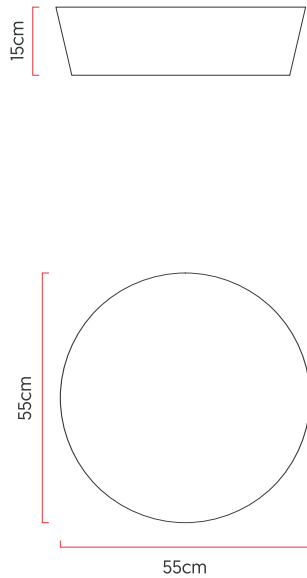

Opções de acabamentos

	01 Madeira Imbuia		02 Madeira Freijo
	03 Madeira Nogueira		04 Madeira Teca
	05 Madeira Pinus		06 Madeira Ébano
	07 Madeira Ébano Macassar		08 Madeira Platinum
	09 Madeira Rovere		10 Madeira Nogueira Linheira
	11 Madeira Cinamomo		12 Madeira Pau Ferro