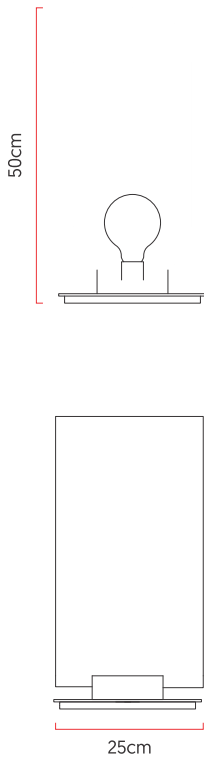

Opções de acabamentos

	01 Madeira Imbuia		02 Madeira Freijo
	03 Madeira Nogueira		04 Madeira Teca
	05 Madeira Pinus		06 Madeira Ébano
	07 Madeira Ébano Macassar		08 Madeira Platinum
	09 Madeira Rovere		10 Madeira Nogueira Linheira
	11 Madeira Cinamomo		12 Madeira Pau Ferro