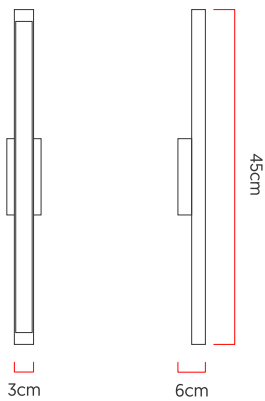

Referência: AR125
 Linha: Slim
 Categoria: Arandela
 Descrição: Arandela Slim REF AR125
 Dimensões:
 • Altura: 45cm
 • Largura: 3cm
 • Profundidade: 6cm

Peso: 0.500g
 Material: Lâmina natural de madeira, MDF, Silicone

Fita de LED integrada 1x driver alojado na luminária
 Temperatura de cor: 3000k
 CRI: 90
 Fluxo luminoso: 858 lm
 Lumens entregues: 404 lm
 Potência total: 8w
 Tensão de Entrada: 110V - 220V
 Frequência de Entrada: 60 Hz
 Isolamento: Classe II