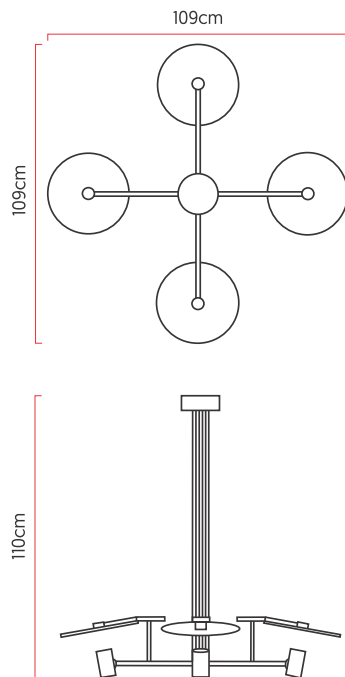

Opções de acabamentos

	01 Madeira Imbuia		02 Madeira Freijo
	03 Madeira Nogueira		04 Madeira Teca
	05 Madeira Pinus		06 Madeira Ébano
	07 Madeira Ébano Macassar		08 Madeira Platinum
	09 Madeira Rovere		10 Madeira Nogueira Linheira
	11 Madeira Cinamomo		12 Madeira Pau Ferro