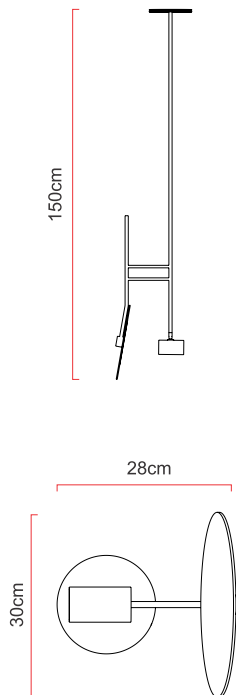

Opções de acabamentos

01
Madeira Imbuia

02
Madeira Freijo

03
Madeira Nogueira

04
Madeira Teca

05
Madeira Pinus

06
Madeira Ébano

07
Madeira Ébano Macassar

08
Madeira Platinum

09
Madeira Rovere

10
Madeira Nogueira Linheira

11
Madeira Cinamomo

12
Madeira Pau Ferro