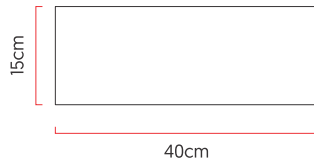

Opções de acabamentos

01
Madeira Imbuia

02
Madeira Freijo

03
Madeira Nogueira

04
Madeira Teca

05
Madeira Pinus

06
Madeira Ébano

07
Madeira Ébano Macassar

08
Madeira Platinum

09
Madeira Rovere

10
Madeira Nogueira Linheira

11
Madeira Cinamomo

12
Madeira Pau Ferro