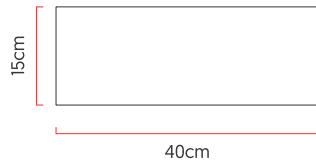

Opções de acabamentos

	22 Madeira Ébano		02 Madeira Freijo
	01 Madeira Imbuia		03 Madeira Nogueira
	17 Madeira Pinus		23 Madeira Platinum
	24 Madeira Rovere		15 Madeira Teca
	14 Cor Amarelo		13 Cor Azul Bebe
	10 Cor Azul Petróleo		05 Cor Branco
	06 Cor Cappuccino		20 Cor Chumbo
	19 Cor Cinza		08 Cor Cobre
	11 Cor Coral		07 Cor Marsala
	09 Cor Ouro		04 Cor Preto
	18 Cor Preto Brilho		12 Cor Rosa Chá
	16 Cor Verde Oliva