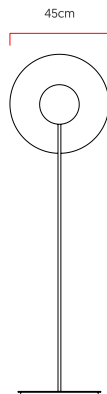

Referência: 5490  
 Linha: Radiance  
 Categoria: Coluna  
 Descrição: Coluna Radiance REF 5490  
 Dimensões:  
 • Altura: 160cm  
 • Largura: 45cm  
 • Profundidade: 38cm

Peso: 5.000g  
 Material: Lâmina natural de madeira, MDF, Acrílico, Aço carbono

Fita de LED integrada 1x driver alojado na luminária ou externo  
 Temperatura de cor: 3000k  
 CRI: 90  
 Fluxo luminoso: 1620 lm  
 Lumens entregues: 812 lm  
 Potência total: 32w  
 Tensão de Entrada: 110V - 220V  
 Frequência de Entrada: 60 Hz  
 Isolamento: Classe II