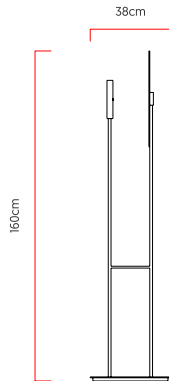

Referência: 5490  
 Linha: Radiance  
 Categoria: Coluna  
 Descrição: Coluna Radiance REF 5490  
 Dimensões:  
 • Altura: 160cm  
 • Largura: 45cm  
 • Profundidade: 38cm

Peso: 5.000g  
 Material: Lâmina natural de madeira, MDF, Acrílico, Aço carbono

Fita de LED integrada 1x driver alojado na luminária ou externo  
 Temperatura de cor: 3000k  
 CRI: 90  
 Fluxo luminoso: 1620 lm  
 Lumens entregues: 812 lm  
 Potência total: 32w  
 Tensão de Entrada: 110V - 220V  
 Frequência de Entrada: 60 Hz  
 Isolamento: Classe II