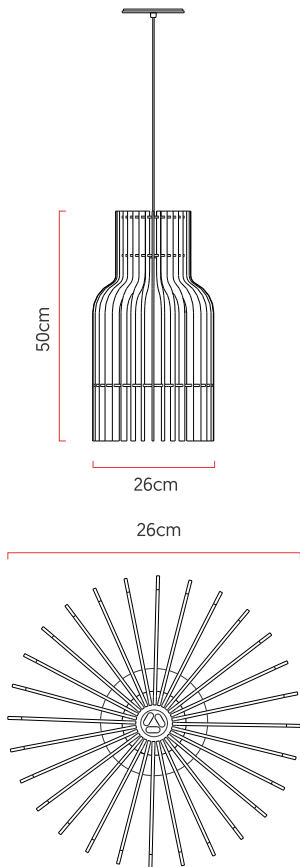

Opções de acabamentos

	01 Madeira Imbuia		02 Madeira Freijo
	03 Madeira Nogueira		04 Madeira Teca
	05 Madeira Pinus		06 Madeira Ébano
	07 Madeira Ébano Macassar		08 Madeira Platinum
	09 Madeira Rovere		10 Madeira Nogueira Linheira
	11 Madeira Cinamomo		12 Madeira Pau Ferro