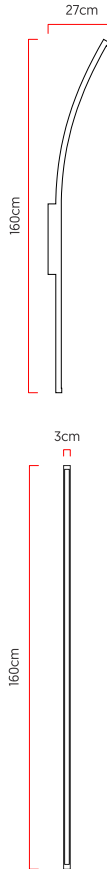

Referência: AR128
 Linha: Slim
 Categoria: Arandela
 Descrição: Arandela Slim REF AR128
 Dimensões:
 • Altura: 160cm
 • Largura: 27cm
 • Profundidade: 3cm

Peso: 0.000g
 Material: Lâmina natural de madeira, MDF, Silicone

Fita de LED integrada 1x driver alojado na luminária
 Temperatura de cor: 3000k
 CRI: 90
 Fluxo luminoso: 1710 lm
 Lumens entregues: 800 lm
 Potência total: 25w
 Tensão de Entrada: 110V - 220V
 Frequência de Entrada: 60 Hz
 Isolamento: Classe II

Opções de acabamentos

	01 Madeira Imbuia		02 Madeira Freijo
	03 Madeira Nogueira		04 Madeira Teca
	05 Madeira Pinus		06 Madeira Ébano
	07 Madeira Ébano Macassar		08 Madeira Platinum
	09 Madeira Rovere		10 Madeira Nogueira Linheira
	11 Madeira Cinamomo		12 Madeira Pau Ferro