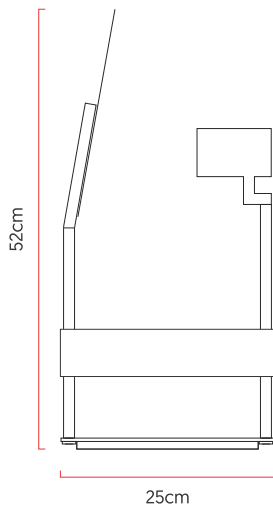

Opções de acabamentos

	22 Madeira Ébano		02 Madeira Freijo
	01 Madeira Imbuia		03 Madeira Nogueira
	17 Madeira Pinus		23 Madeira Platinum
	24 Madeira Rovere		15 Madeira Teca
	14 Cor Amarelo		13 Cor Azul Bebe
	10 Cor Azul Petróleo		05 Cor Branco
	06 Cor Cappuccino		20 Cor Chumbo
	19 Cor Cinza		08 Cor Cobre
	11 Cor Coral		07 Cor Marsala
	09 Cor Ouro		04 Cor Preto
	18 Cor Preto Brilho		12 Cor Rosa Chá
	16 Cor Verde Oliva