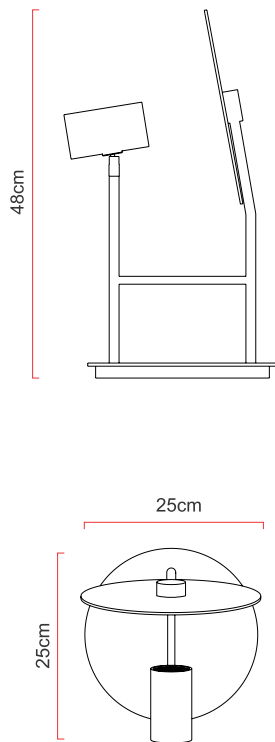

Opções de acabamentos

	01 Madeira Imbuia		02 Madeira Freijo
	03 Madeira Nogueira		04 Madeira Teca
	05 Madeira Pinus		06 Madeira Ébano
	07 Madeira Ébano Macassar		08 Madeira Platinum
	09 Madeira Rovere		10 Madeira Nogueira Linheira
	11 Madeira Cinamomo		12 Madeira Pau Ferro