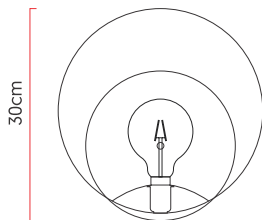

Opções de acabamentos

	01 Madeira Imbuia		02 Madeira Freijo
	03 Madeira Nogueira		04 Madeira Teca
	05 Madeira Pinus		06 Madeira Ébano
	07 Madeira Ébano Macassar		08 Madeira Platinum
	09 Madeira Rovere		10 Madeira Nogueira Linheira
	11 Madeira Cinamomo		12 Madeira Pau Ferro