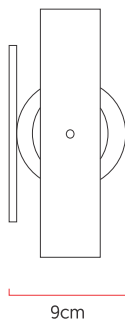

Opções de acabamentos

	01 Madeira Imbuia		02 Madeira Freijo
	03 Madeira Nogueira		04 Madeira Teca
	05 Madeira Pinus		06 Madeira Ébano
	07 Madeira Ébano Macassar		08 Madeira Platinum
	09 Madeira Rovere		10 Madeira Nogueira Linheira
	11 Madeira Cinamomo		12 Madeira Pau Ferro